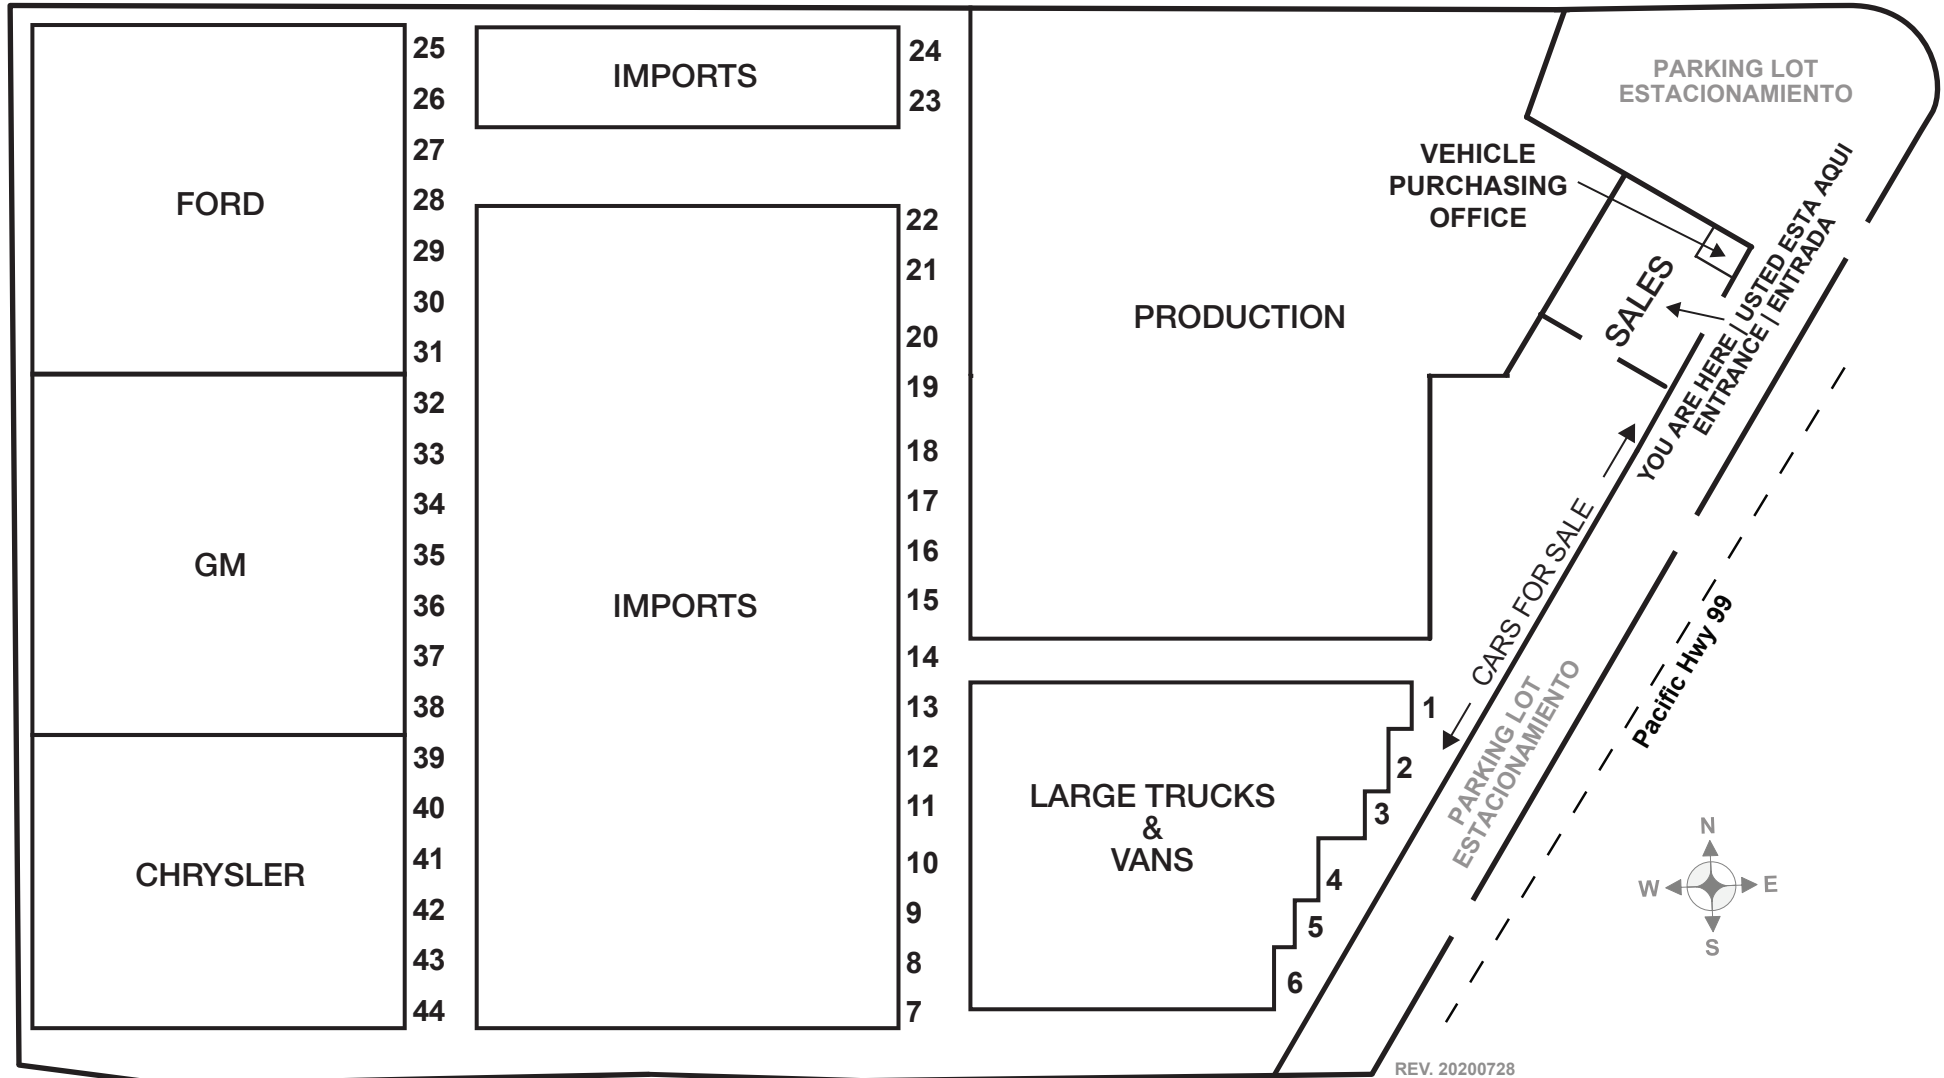

PICK-n-PULL

18306 Highway 99, Lynnwood, WA 98037

REMINDER!!! THIS IS FOR YOUR SAFETY AND OTHERS
PLEASE NO Jacks, Torches, Grinders or anything that can cause a fire.
PLEASE DO NOT use the overhead hoist to pick up cars, they are for pulling engines and transmissions out of the car. They can not hold the weight of a car.
PLEASE DO NOT bring any parts into the yard you may be charged for them.

¡¡¡RECORDATORIO!!! ESTO ES POR SU SEGURIDAD Y OTROS
POR FAVOR, NO UTILICE gatos, sopletes, trituradoras o cualquier objeto que pueda generar un incendio. POR FAVOR NO UTILICE el montacargas aéreo para recoger automóviles, ya que son para retirar motores y transmisores de los vehículos. No pueden soportar el peso de un automóvil. POR FAVOR NO ingrese partes al patio por las que se le puede cobrar.