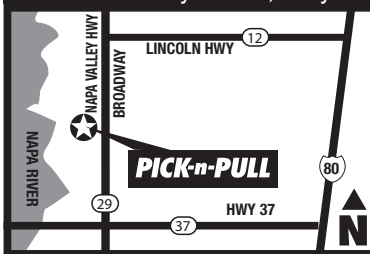

COMPRAMOS CARROS 7 DIAS A LA SEMANA

PAGAMOS \$\$\$ EN EFECTIVO POR SU AUTO | Arranque o No - Gruá Disponible

AMERICAN CANYON

5759 Broadway Street, Hwy 29

WINDSOR

10475 Old Redwood Hwy

RICHMOND

1015 Market St.